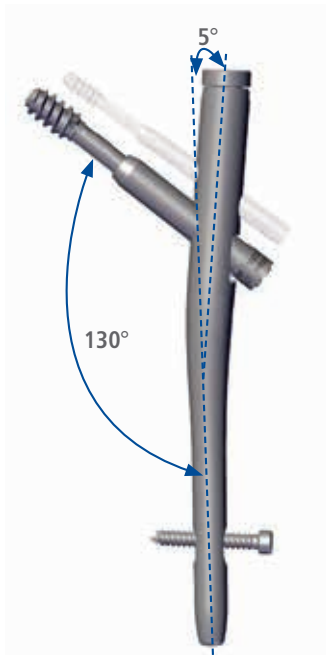

**Nails Ø 11mm**

**Short nail Ø 11mm - Sterile**

Code	Description	Q.ty
99-T93125	Short Nail 125° Ø 11mm	
99-T93130	Short Nail 130° Ø 11mm	

**Left long nail 125° Ø 11mm - Sterile**

Code	Description	Q.ty
99-T932280L	Left long Nail 125° - 280mm Ø 11mm	
99-T932300L	Left long Nail 125° - 300mm Ø 11mm	
99-T932320L	Left long Nail 125° - 320mm Ø 11mm	
99-T932340L	Left long Nail 125° - 340mm Ø 11mm	
99-T932360L	Left long Nail 125° - 360mm Ø 11mm	
99-T932380L	Left long Nail 125° - 380mm Ø 11mm	
99-T932400L	Left long Nail 125° - 400mm Ø 11mm	
99-T932420L	Left long Nail 125° - 420mm Ø 11mm	
99-T932440L	Left long Nail 125° - 440mm Ø 11mm	
99-T932460L	Left long Nail 125° - 460mm Ø 11mm	

**Right long nail 125° Ø 11mm - Sterile**

Code	Description	Q.ty
99-T932280R	Right long Nail 125° - 280mm Ø 11mm	
99-T932300R	Right long Nail 125° - 300mm Ø 11mm	
99-T932320R	Right long Nail 125° - 320mm Ø 11mm	
99-T932340R	Right long Nail 125° - 340mm Ø 11mm	
99-T932360R	Right long Nail 125° - 360mm Ø 11mm	
99-T932380R	Right long Nail 125° - 380mm Ø 11mm	
99-T932400R	Right long Nail 125° - 400mm Ø 11mm	
99-T932420R	Right long Nail 125° - 420mm Ø 11mm	
99-T932440R	Right long Nail 125° - 440mm Ø 11mm	
99-T932460R	Right long Nail 125° - 460mm Ø 11mm	

**Left long nail 130° Ø 11mm - Sterile**

Code	Description	Q.ty
99-T933280L	Left long Nail 130° - 280mm Ø 11mm	
99-T933300L	Left long Nail 130° - 300mm Ø 11mm	
99-T933320L	Left long Nail 130° - 320mm Ø 11mm	
99-T933340L	Left long Nail 130° - 340mm Ø 11mm	
99-T933360L	Left long Nail 130° - 360mm Ø 11mm	
99-T933380L	Left long Nail 130° - 380mm Ø 11mm	
99-T933400L	Left long Nail 130° - 400mm Ø 11mm	
99-T933420L	Left long Nail 130° - 420mm Ø 11mm	
99-T933440L	Left long Nail 130° - 440mm Ø 11mm	
99-T933460L	Left long Nail 130° - 460mm Ø 11mm	